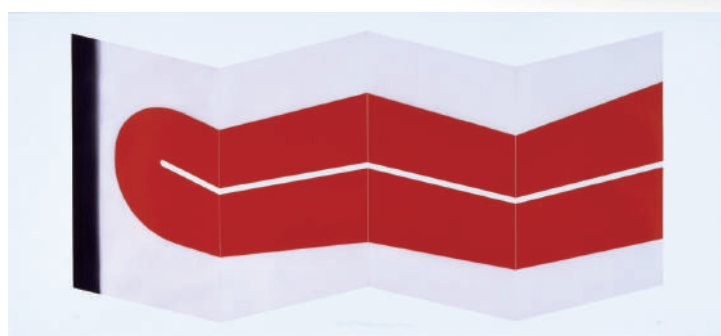

高橋秀《天へ-赤-》1987年

素材

■開館時間／9:00-17:00(入館は閉館30分前まで) 4月26日(土)、5月5日(月・祝)、6月8日(日)は19:00まで開館 ■休館日／月曜日(祝日の場合は翌平日) ■会場／東広島市立美術館 3階、2階展示室 ■主催／東広島市立美術館 ■観覧料／一般300(240)円、大学生200(160)円*、**高校生以下無料***

*学生証をご提示ください/( )内は20名以上の団体料金/後期高齢者医療被保険者証・身体障害者手帳・療育手帳・精神障害者保健福祉手帳の交付を受けている方は、受付で各手帳等(スマートフォンアプリ「ミライロID」も利用可能)をご提示で**観覧無料**

東広島市立美術館
HIGASHIHIROSHIMA CITY MUSEUM OF ART

〒739-0015 広島県東広島市西条栄町 9-1
TEL.082-430-7117 FAX.082-430-7118 <https://hhmoa.jp/>

hhmoa_photo hhmoa_twi 東広島市立美術館公式